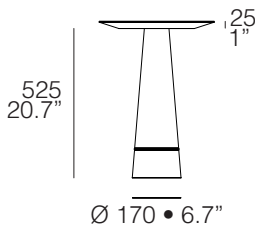

ALIANÇA
Lattoog Design

Ø 500 • 19.7"

Ø 400 • 15.7"

latão
brass
latón

cobre
copper
cobre

inox polido
polished stainless
acero inoxidable pulido

Têm formas geométricas simples que encontram no detalhe do friso de metal, a aliança, seu único adorno. Neutralidade e elegância são as palavras-chave para definir esse móvel.

Aliança side tables have simple geometric shapes that find in the detail of the metal frieze (the alliance) its only adornment. Neutrality and elegance are the keywords to define this mobile.

Tienen formas geométricas simples que encuentran en el detalle del friso de metal (la alianza) su único adorno. Neutralidad y elegancia son las palabras clave para definir este móvil.