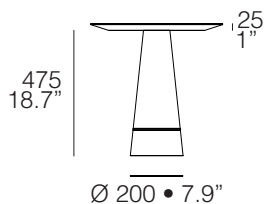

ALIANÇA
Lattoog Design

Ø 500 • 19.7"

Ø 400 • 15.7"

latão
brass
latón

cobre
copper
cobre

inox polido
polished stainless
acero inoxidable pulido

Têm formas geométricas simples que encontram no detalhe do friso de metal, a aliança, seu único adorno. Neutralidade e elegância são as palavras-chave para definir esse móvel.

Aliança side tables have simple geometric shapes that find in the detail of the metal frieze (the alliance) its only adornment. Neutrality and elegance are the keywords to define this mobile.

Tienen formas geométricas simples que encuentran en el detalle del friso de metal (la alianza) su único adorno. Neutralidad y elegancia son las palabras clave para definir este móvil.