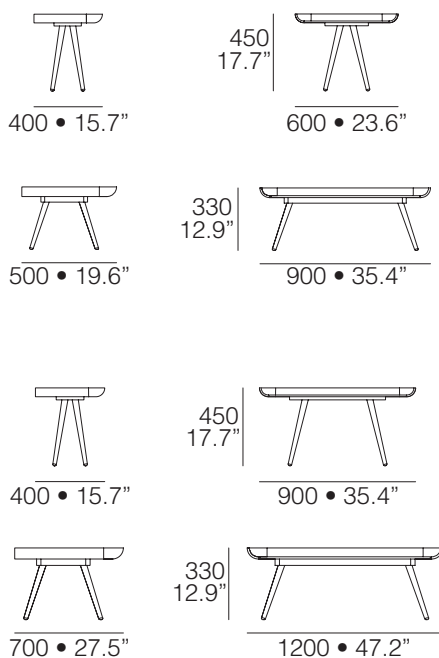

BANDEJAS
Fernanda Brunoro

Mesas central e lateral de alturas diferentes, que possibilitam versáteis configurações e promovem sensação de movimento. Os tampos com extremidades curvadas lembram bandejas, daí o nome.

Coffee and side tables with different heights, allowing both versatile and practical configurations. The tops are curved upward at the edges, similar to trays, "bandejas" in Portuguese.

Mesas de centro y lateral de alturas diferentes, que permiten configuraciones versátiles y proporcionan una sensación de movimiento. Las tapas con extremos curvos recuerdan bandejas, lo que da origen a su nombre.