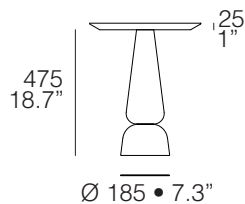

Beijo
Lattoog Design

Ø 420 • 16.5"

Ø 380 • 15"

Dois corpos que se tocam suavemente... Dentro dessa poética, é concebida a Mesa Beijo – que nada mais é do que a materialização desse momento de leve equilíbrio.

Two bodies that touch each other softly. Within this poetics, the Kiss Table is conceived - which is nothing more than the materialization of this moment of slight balance.

Dos cuerpos que se tocan suavemente. Dentro de esta poética, se concibe la Kiss Table, que no es más que la materialización de este momento de ligero equilibrio.