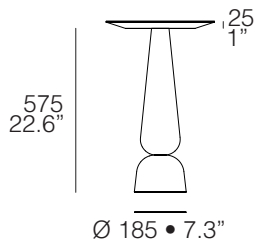

Beijo
Lattoog Design

Ø 420 • 16.5"

Ø 380 • 15"

Dois corpos que se tocam suavemente... Dentro dessa poética, é concebida a Mesa Beijo – que nada mais é do que a materialização desse momento de leve equilíbrio.

Two bodies that touch each other softly. Within this poetics, the Kiss Table is conceived - which is nothing more than the materialization of this moment of slight balance.

Dos cuerpos que se tocan suavemente. Dentro de esta poética, se concibe la Kiss Table, que no es más que la materialización de este momento de ligero equilibrio.