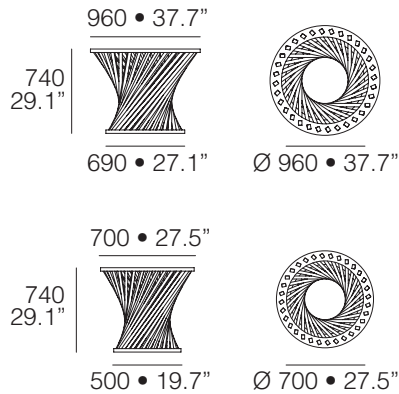

BRISE  
Lattoog Design

Coleção composta por sequências de ripas de madeira e inspirada nas tradicionais janelas venezianas e brise-soleils.

This collection of table bases is made using several curved wood slats inspired on the traditional Venetian Blinds and on the "Brise Soleils".

jequitibá  
jequitiba

carvalho  
oak  
roble

nogueira  
walnut  
nogal

Capacidade de carga  
Load capacity  
Capacidad de carga

Utilização:

Use:

Uso:

Tampo com diâmetro máximo de 1400mm  
Top with maximum diameter of 55"  
Tapa con diâmetro máximo de 1400mm

Tampo com diâmetro máximo de 1200mm  
Top with maximum diameter of 47.2"  
Tapa con diâmetro máximo de 1200mm

Tampo de vidro com no máximo 2800x1200mm  
Glass top with maximum of 110.2x47.2"  
Tapa de vidro de 2800x1200mm como máximo