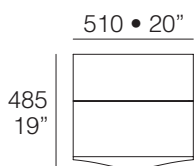

CAVA
Rejane Carvalho Leite

1160
45.6"

Móvel composto por gavetas de diferentes alturas, produzidas em madeira, com a parte frontal em forma côncava, configurando a pega que funciona como puxador.

This piece of furniture comes in different drawer heights and it is made of natural wood. The drawer fronts are curved with a front slot used as a pull.

Mueble compuesto por cajones de diferentes alturas, producidos en madera, con la parte frontal de forma cóncava, configurando un borde que funciona como tirador.

Acabamentos
Finishes
Acabamientos

branco
white
blanco