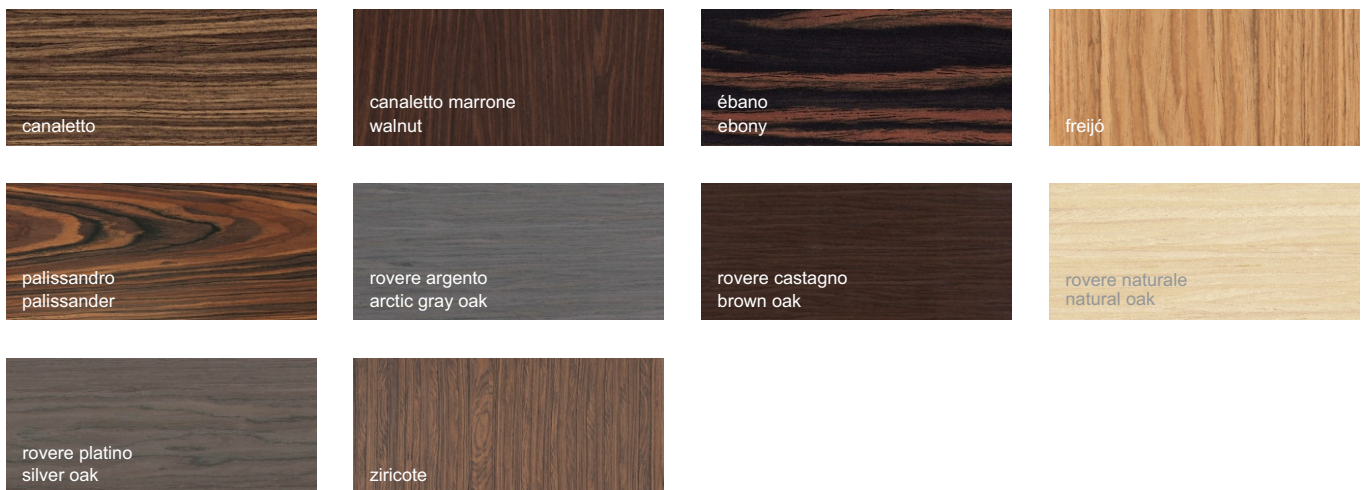

Acabamentos / Finishes / Acabados

Microtextura / Microtexture / Microtextura

Microtextura High Gloss/ High Gloss Microtexture / Microtextura High Gloss

âmbar	angel	aquamarine	areia sand arena
argila clay arcilla	armor	ártico arctic	baby blue
baby pink	ballet	berinjela eggplant berenjena	blanket
blush	bordô bordeaux bordó	branco white blanco	brûlée
carbono carbon	cave	chili	chumbo charcoal plomo
cinza gray gris	corda cuerda	cosmo	deep green forest green
dolce	fendi	flannel	frost
giallo	ginger	lavanda lavender	lemonade

Microtextura / Microtexture / Microtextura

Microtextura High Gloss / High Gloss Microtexture / Microtextura High Gloss

Lâmina de Madeira EW / EW Wood Veneer / Lámina de Madera EW

Rovere Laccato / Lacquered Oak / Rovere Laccato