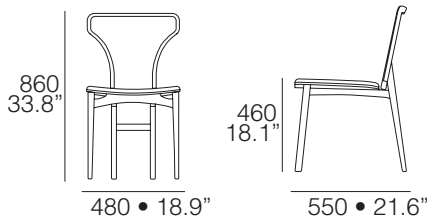

ELIS

Rejane Carvalho Leite

Capacidade de carga
Load capacity
Capacidad de carga

Esta cadeira se caracteriza por uma silhueta marcante, tendo seu espaldar em palha natural que, além de conforto, leveza e transparência confere um toque artesanal com uma pitada de Brasilidade.

The Elis chair is characterized by a striking silhouette, with its back in natural straw that, in addition to comfort, lightness and transparency, gives a handcrafted touch with a hint of Brazilianness.

La silla Elis se caracteriza por una silueta llamativa, con su respaldo en paja natural que, además de comodidad, ligereza y transparencia, le da un toque artesanal con un señal brasileño.

Acabamentos
Finishes
Acabamientos