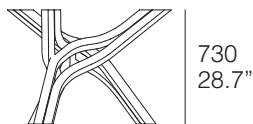

FLUÍDA

Lattoog Design

Utilização:

Use:

Uso:

Tampo com diâmetro máximo de 1600mm

Top with maximum diameter of 63"

Tapa con diámetro máximo de 1600mm

Tampo de vidro com no máximo 3200x1600mm

Glass top with maximum of 126x63"

Tapa de vidrio de 3200x1600mm como máximo

Capacidade de carga

Load capacity

Capacidad de carga

A palavra "fluida" descreve bem o conceito buscado pelos designers ao projetá-la. O resultado é uma mesa que combina leveza formal com robustez estrutural.