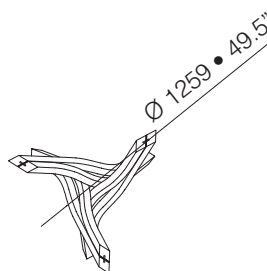

FLUÍDA

Lattoog Design

Utilização:

Use:

Uso:

Tampo com diâmetro máximo de 1600mm

Top with maximum diameter of 63"

Tapa con diámetro máximo de 1600mm

Tampo de vidro com no máximo 3200x1600mm

Glass top with maximum of 126x63"

Tapa de vidrio de 3200x1600mm como máximo

Capacidade de carga

Load capacity

Capacidad de carga

A palavra "fluida" descreve bem o conceito buscado pelos designers ao projetá-la. O resultado é uma mesa que combina leveza formal com robustez estrutural.