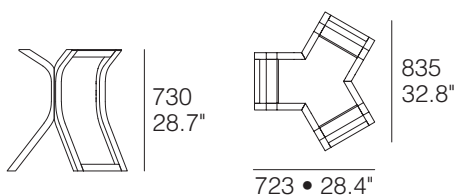

FRAME

Lattoog Design

Capacidade de carga
Load capacity
Capacidad de carga

Utilização:

Use:

Uso:

Tampo com diâmetro máximo de 1200mm
Top with maximum diameter of 47.2"
Tapa con diámetro máximo de 1200mm

Tampo de vidro com no máximo 2800x1200mm
Glass top with maximum of 110.2"x47.2"
Tapa de vidro de 2800x1200mm como máximo

Estas bases para mesas são como linhas curvas soltas no ar que se unem para sustentar um tampo, combinando leveza formal e robustez estrutural.

These wood table bases have soft curved lines which are glued together to support the top, combining structural rigidity with soft, delicate forms.