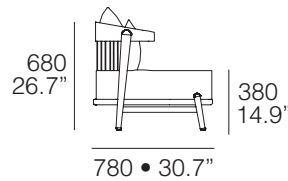

Acabamentos
Finishes
Acabamientos

branco
white
blanco

preto
black
negro

jequitibá
jequitiba

carvalho
oak
roble

nogueira
walnut
nogal