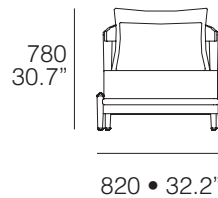

Acabamentos
Finishes
Acabamientos

branco
white
blanco

preto
black
negro

jequitibá
jequitiba

carvalho
oak
roble

nogueira
walnut
nogal