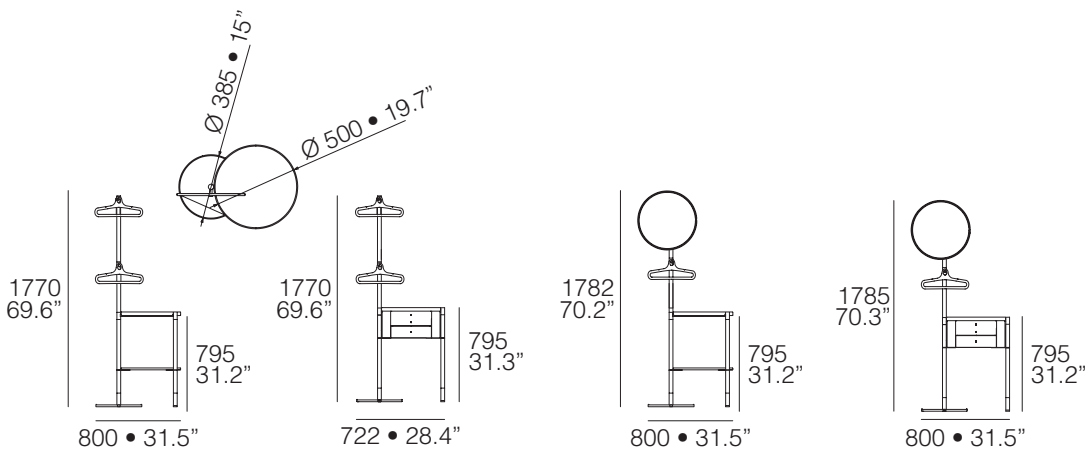

LURCH
Rejane Carvalho Leite

Lurch, como era chamado o famoso mordomo da Família Adams, empresta o nome a este alinhado mancebo. Produzido em madeira, com detalhes em latão.

The name "Lurch" comes from the butler of the "Addams Family" film (1991). The Lurch coat racks are made of wood with delicate brass details.

Lurch, como era llamado el famoso mayordomo de la Familia Adams, presta el nombre a este alineado mancebo. Producido en madera, con detalles en latón.

Acabamentos
Finishes
Acabamientos