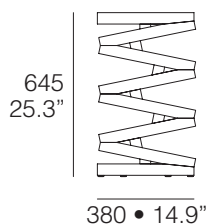

MACARON
Rejane Carvalho Leite

Peça inspirada em um docinho de origem francesa que invadiu as festas brasileiras. Versátil e disponível em duas alturas e dezenas de cores de microtextura e perolizado, cumpre as funções de banco, mesa lateral e peça decorativa.

The French cookie called "Macaron" inspired this piece. It is very versatile, available in two different heights, it can be used as a stool, a side table or even as a decorative piece. It is available in several different microtextures and pearlescent.

Pieza inspirada en un dulce de origen francés que invadió las fiestas brasileñas. Versátil y disponible en dos alturas y gran variedad de colores microtextura y nacarado, cumple las funciones de banco, mesa lateral y pieza decorativa.