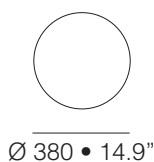

MACARON
Rejane Carvalho Leite

Peça inspirada em um docinho de origem francesa que invadiu as festas brasileiras. Versátil e disponível em duas alturas e dezenas de cores de microtextura e perolizado, cumpre as funções de banco, mesa lateral e peça decorativa.

The French cookie called "Macaron" inspired this piece. It is very versatile, available in two different heights, it can be used as a stool, a side table or even as a decorative piece. It is available in several different microtextures and pearlescent.

Pieza inspirada en un dulce de origen francés que invadió las fiestas brasileñas. Versátil y disponible en dos alturas y gran variedad de colores microtextura y nacarado, cumple las funciones de banco, mesa lateral y pieza decorativa.