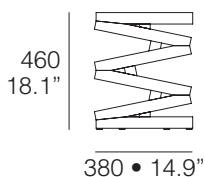

MACARON
Rejane Carvalho Leite

Peça inspirada em um docinho de origem francesa que invadiu as festas brasileiras. Versátil e disponível em duas alturas e dezenas de cores de microtextura e perolizado, cumpre as funções de banco, mesa lateral e peça decorativa.

The French cookie called "Macaron" inspired this piece. It is very versatile, available in two different heights, it can be used as a stool, a side table or even as a decorative piece. It is available in several different microtextures and pearlescent.

Pieza inspirada en un dulce de origen francés que invadió las fiestas brasileñas. Versátil y disponible en dos alturas y gran variedad de colores microtextura y nacarado, cumple las funciones de banco, mesa lateral y pieza decorativa.