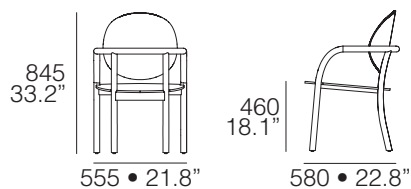

MEDAL
Lattoog Design

Capacidade de carga
Load capacity
Capacidad de carga

Esta peça tem como ponto de partida a releitura de uma tipologia tradicional de cadeiras – o chamado modelo "Medalhão", da época de Luís XVI.