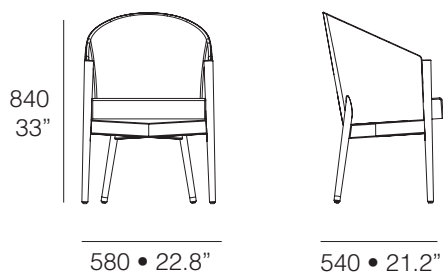

PALAFITA
Rejane Carvalho Leite

Os pés de madeira maciça torneados em forma de cone caracterizam esta cadeira, que tem assento e espaldar estofados, revestidos em tecido ou couro.

This chair has rounded solid wood legs that support the upholstered seat and back.

Las patas de madera maciza torneadas en forma de cono caracterizan esta silla, que incluye además asiento y respaldo tapizados revestidos en cuero o tejido.

Acabamentos
Finishes
Acabamientos

branco
white
blanco