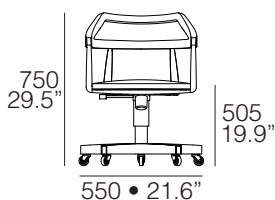

Capacidade de carga
Load capacity
Capacidad de carga

140
KG

Conforto e simplicidade foram as diretrizes desta criação. O resultado trouxe um aspecto tradicional, que fez com que os designers batizassem a peça de Cadeira Urca, em homenagem ao tradicional bairro da lorna carioca.