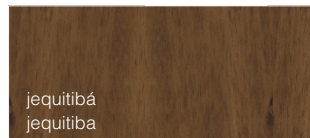

URCA
Lattoog Design

latão
brass
latón

cobre
copper
cobre

inox polido
polished stainless
acero inoxidable pulido

natural

branco
white
blanco

preto
black
negro

tingida
dyed
teñida

Acabamentos
Finishes
Acabamientos

branco
white
blanco

preto
black
negro

jequitibá
jequitiba

carvalho
oak
roble

nogueira
walnut
nogal