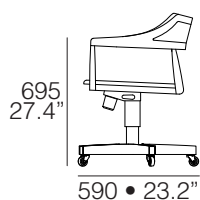

Capacidade de carga
Load capacity
Capacidad de carga

140
KG

Conforto e simplicidade foram as diretrizes desta criação. O resultado trouxe um aspecto tradicional, que fez com que os designers batizassem a peça de Cadeira Urca, em homenagem ao tradicional bairro da lorna carioca.