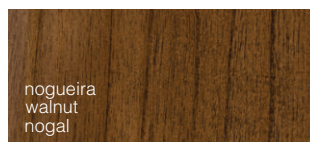

URCA
Lattoog Design

latão
brass
latón

cobre
copper
cobre

inox polido
polished stainless
acero inoxidable pulido

natural

branco
white
blanco

preto
black
negro

tingida
dyed
teñida

Acabamentos
Finishes
Acabamientos

branco
white
blanco

preto
black
negro

jequitibá
jequitiba

carvalho
oak
roble

nogueira
walnut
nogal